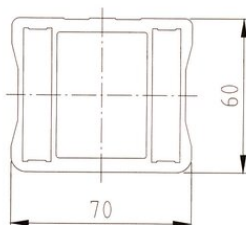

TD decking beam low profile

Produktinformation

For a surface-mounted vertical beam.

... [Read more](#)

TD decking beam low profile

Ritning & mått

Lyfttabell

Art.nr	Benämning	Längd mm	Max load kg	Vikt kg
TDPALKKIM	TDPALKKIM	2420–2550	1 000	9,08