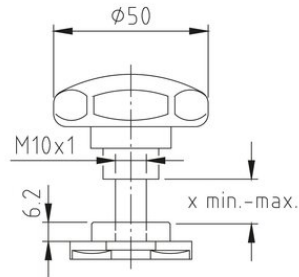

Screw fittings with plastic knob to aircraft tracks

Produktinformation

Screw fittings with plastic knob to aircraft tracks

Ritning & mått

Lyfttabell

Art.nr	Benämning	LC daN	Storlek	x min.-max. mm mm	Vikt kg
ANKKURIM14	ANKKURIM14	2 000	M10	7-12	0,12
ANKKURIM24	ANKKURIM24	2 000	M10	14-24	0,12
ANKKURIM34	ANKKURIM34	2 000	M10	24-24	0,13