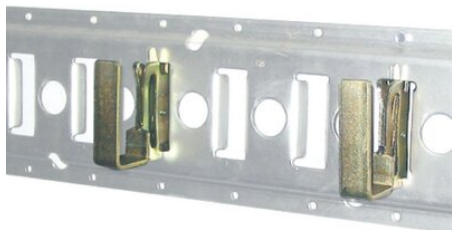

Hanging hook for Combi-lashing track

Produktinformation

Hanging hook for Combi-lashing track

Lyfttabell

Art.nr	Benämning
RKOUKKU	RKOUKKU