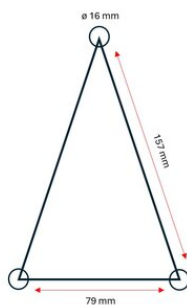

Container hook

Produktinformation

Bolt attachment.

... [Read more](#)

Container hook

Ritning & mått

Lyfttabell

Art.nr	Min. brottlast ton ton	Vikt kg
SILVKOU	20	2,6