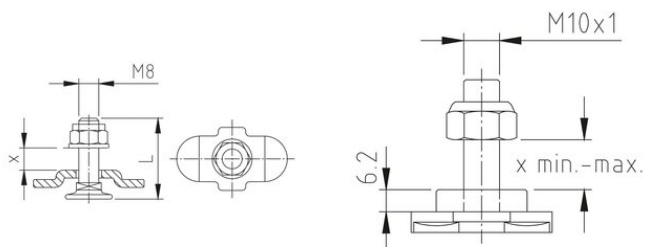

Attachment anchors for aircraft tracks

Produktinformation

Attachment anchors for aircraft tracks

Ritning & mått

Lyfttabell

Art.nr	Benämning	LC daN	Storlek	x min.-max. mm mm	Vikt kg
ANKKURI807	ANKKURI807	500	M8	0-7	0,04
ANKKURI817	ANKKURI817	500	M8	0-17	0,04