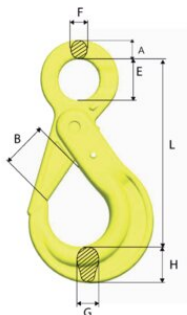

### Produktinformation

Safety hook with eye connector.

... [Read more](#)

---

**Märkning:** Enligt standard

**Standard:** EN 1677

**Säkerhetsfaktor:** 4:1

**Klass:** 10

## Ritning & mått

## Lyfttabell

Art.nr	Benämning	Max last (WLL) ton	A mm	B mm	E mm	F mm	G, mm	H, mm	L mm	Vikt kg
VAKA1006BK	BK-6-10	1,5	12	29	22	10	15	21	109	0,5
VAKA1078BK	BK-7/8-10	2,6	14	37	28	11	17	26	138	0,9
VAKA1010BK	BK-10-10	4	16	45	34	13	21	31	168	1,5
VAKA1013BK	BK-13-10	6,8	20	55	44	16	30	40	207	3
VAKA1016BK	BK-16-10	10,3	26	62	56	20	37	50	254	5,5