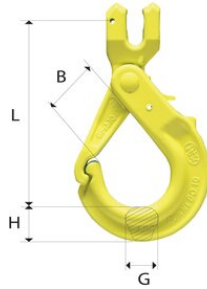

Safety Hook GBK

Produktinformation

Safety hook with clevis connector and grab latch.

... [Read more](#)

Märkning: Enligt standard
Standard: EN 1677

Säkerhetsfaktor: 4:1
Klass: 10

Safety Hook GBK

Ritning & mått

Lyfttabell

Art.nr	Benämning	Max last (WLL) ton	B mm	G mm	H mm	L mm	Vikt kg
VAKAH1006GBK	GBK-6-10	1,5	26	15	17	87	0,4
VAKAH1008GBK	GBK-8-10	2,6	36	20	22	119	0,8
VAKAH1010GBK	GBK-10-10	4	47	22	29	150	1,4
VAKAH1013GBK	GBK-13-10	6,8	53	29	38	172	2,7
VAKAH1016GBK	GBK-16-10	10,3	68	30	45	208	4,4