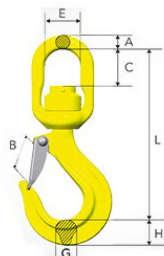

Swivel Latch Hook LKN

Produktinformation

Sling hook with swivel for improved positioning (360° rotation).

... [Read more](#)

Märkning: Enligt standard
Standard: EN 1677

Säkerhetsfaktor: 4:1
Klass: 10

Swivel Latch Hook LKN

Ritning & mått

Lyfttabell

Art.nr	Benämning	Max last (WLL) ton	A mm	B mm	C mm	E mm	G, mm	H, mm	L mm	Vikt kg
SALKAL1078LNK	LKN-7/8-10	2,6	12	28	28	38	18	24	155	0,8
SALKAL1010LNK	LKN-10-10	4	15	35	37	44	23	31	192	1,5
SALKAL1013LNK	LKN-13-10	6,8	19	40	47	48	28	38	238	3,1
SALKAL1016LNK	LKN-16-10	10,3	25	53	65	61	34	43	295	5,3