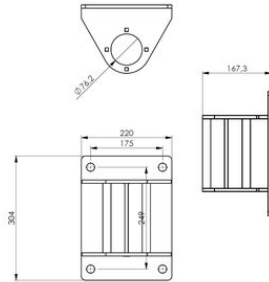

### Ritning & mått

### Lyfttabell

Art.nr	Benämning	Vikt kg
77001844	WSSD	7,6