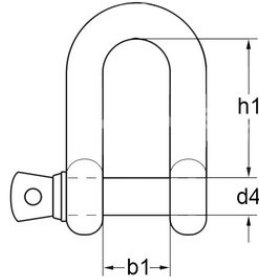

Lyfttabell

Art.nr	Pin diameter mm	d4 mm	b1 mm	h1 mm	Vikt kg/100st
SAKY12KS	12	12	25	48	25
SAKY16KS	16	16	32	60	53
SAKY20KS	20	20	38	74	92
SAKY22KS	22	22	44	85	140
SAKY25KS	25	25	51	97	215