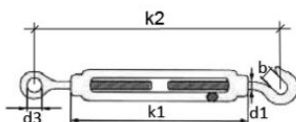

### Lyfttabell

Art.nr	Längd mm	Gänga	d1 mm mm	k1 mm	k2 mm	b mm mm	d3 mm mm	Vikt kg/100st
VRHASK06	150-235	M6	M6	100	150 - 235	10	10	10
VRHASK08	160-240	M8	M8	125	160 - 240	11	14	16,5
VRHASK10	200-280	M10	M10	155	200 - 280	12	16	27,6