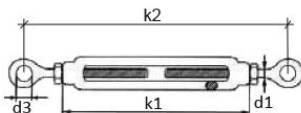

Stainless steel turnbuckles eye-eye

Produktinformation

... [Read more](#)

Stainless steel turnbuckles eye-eye

Ritning & mått

Lyfttabell

Art.nr	Längd mm	Gänga	d1 mm mm	k1 mm	k2 mm	d3 mm mm	Vikt kg/100st
VRHASS06	150-235	M6	M6	100	150 - 235	10	8,2
VRHASS08	160-240	M8	M8	125	160 - 240	14	17,6