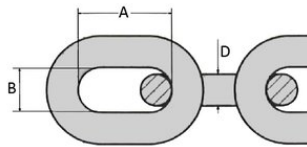

Stainless steel short link chains

Produktinformation

Stainless steel short link chains packed in a bundle

[... Read more](#)

Stainless steel short link chains

Ritning & mått

Lyfttabell

Art.nr	Kätting Ø mm	Min. brottlast ton ton	Package	A mm	B mm	Vikt kg/m
KEHA3LH	3	0,28	Bundle	16	6	0,17
KEHA4LH	4	0,6	Bundle	16	6	0,32
KEHA5LH	5	1	Bundle	18,5	7	0,5
KEHA6LH	6	1,4	Bundle	18,5	8	0,75
KEHA8LH	8	2,5	Bundle	24	10	1,35
KEHA10LH	10	4	Bundle	28	14	2,25
KEHA13LH	13	6,4	Bundle	36	18	3,8