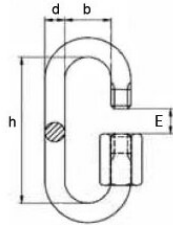

## Stainless steel quick links

---

**Produktinformation**

For extending or repairing a chain. Equipped with the screw lock.

[... Read more](#)

---

### Ritning & mått

### Lyfttabell

Art.nr	Diameter mm	Material Diameter mm	d mm	b mm	h mm	m mm	Vikt kg/100st
KEHPL04	4	4	4	11	33	5	1,2
KEHPL05	5	5	5	13	39	6,5	2,2
KEHPL06	6	6	6	14	45	7,5	3,6
KEHPL08	8	8	8	18	58	10	7,8
KEHPL10	10	10	10	20	69	12	13,8
KEHPL12	12	12	12	25	81	15	20