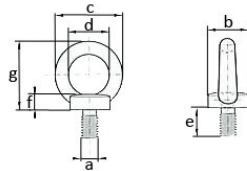

Stainless steel eye screws

Produktinformation

Commercial quality stainless steel eye screws. Note! Lift rated stainless steel lifting screws on product group 9.

... [Read more](#)

Stainless steel eye screws

Ritning & mått

Lyfttabell

Art.nr	Gänga	b mm	c mm	d mm	e mm	f mm	g mm	Vikt kg/100st
NSRH06	M6	20	36	20	13	6	36	3
NSRH08	M8	20	36	20	13	6	36	6
NSRH10	M10	25	45	25	17	8	45	10,3
NSRH12	M12	30	54	30	20,5	10	53	17,7
NSRH16	M16	35	63	35	27	12	62	28
NSRH20	M20	39	71	39	30	14	70	42,6