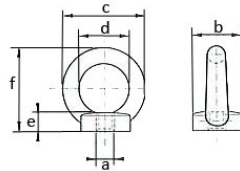

### Ritning & mått

### Lyfttabell

Art.nr	Gänga	b mm	c mm	d mm	e mm	f mm	Vikt kg/100st
NSMH06	M6	20	36	20	8,5	36	4,2
NSMH08	M8	20	36	20	8,5	36	5,2
NSMH10	M10	25	45	25	10	45	9,4
NSMH12	M12	30	54	30	11	53	16
NSMH16	M16	35	63	35	13	62	24
NSMH20	M20	39	71	39	14	70	39