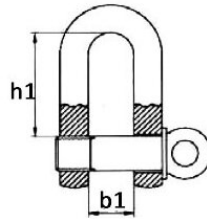

Ritning & mått

Lyfttabell

Art.nr	Brottlast ton	Pin diameter	b1 mm	h1 mm	Vikt kg/100st
SAKH05	0,4	5	10	20	1,9
SAKH06	0,5	6	12	24	2,9
SAKH08	1	8	16	32	6,8
SAKH10	1,5	10	20	40	12
SAKH12	2,5	12	24	48	23
SAKH16	4	16	32	64	50
SAKH20	5,5	20	40	76	90
SAKH22	7,5	22	44	88	140
SAKH25	10	25	50	100	210
SAKH28	15	28	56	112	330
SAKH32	17,5	32	64	128	570