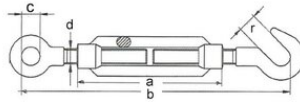

## Turnbuckles DIN 1480 eye-hook

### Ritning & mått

### Lyfttabell

Art.nr	Längd mm	Gänga	a mm	b mm	c mm	d mm	r mm	Vikt kg	Packing Qty.
VRSK06	156-236	6	110	156 – 236	8	6	8	0,095	10
VRSK08	160-240	8	110	160 – 240	10	8	11	0,165	10
VRSK10	170-263	10	125	170 – 263	13	10	14	0,29	10
VRSK12	201-285	12	125	201 – 285	17	12	16	0,43	10
VRSK14	222-322	14	140	222 – 322	17	14	18	0,62	10
VRSK16	259-377	16	170	259 – 377	19	16	19	0,92	10
VRSK20	307-445	20	200	307 – 445	24	20	20	1,63	1
VRSK22	342-496	22	220	342 – 496	27	22	26	2,2	1
VRSK24	377-561	24	255	377 – 561	27	24	26	3	1
VRSK30	391-570	30	255	391 – 570	31	30	33	4,6	1