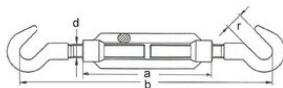

Turnbuckles DIN 1480 hook-hook

Produktinformation

Commercial quality turnbuckles for all kind of use.

... [Read more](#)

Turnbuckles DIN 1480 hook-hook

Ritning & mått

Lyfttabell

Art.nr	Längd mm	Gänga	a mm	b mm	c mm	d mm	r mm	Vikt kg
VRKK06	156-236	6	110	156 – 236	8	6	8	0,095
VRKK08	160-240	8	110	160 – 240	10	8	11	0,165
VRKK10	170-263	10	125	170 – 263	13	10	14	0,29
VRKK12	201-285	12	125	201 – 285	17	12	16	0,43
VRKK14	222-322	14	140	222 – 322	17	14	18	0,62
VRKK16	259-377	16	170	259 – 377	19	16	19	0,92
VRKK20	307-445	20	200	307 – 445	24	20	20	1,63
VRKK22	342-496	22	220	342 – 496	27	22	26	2,2
VRKK24	377-561	24	255	377 – 561	27	24	26	3
VRKK30	391-570	30	255	391 – 570	31	30	33	4,6