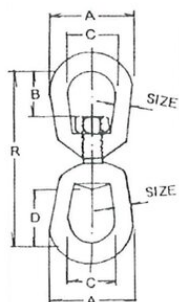

Swivels eye-eye

Produktinformation

Rotating swivels with gliding surface.

... [Read more](#)

Swivels eye-eye

Ritning & mått

Lyfttabell

Art.nr	Brottlast ton	Längd mm	Storlek mm	Amm mm	B mm	C mm	Dmm mm	Rmm mm	Vikt kg
LEISS0500	2	90	8	41	21	25	32	90	0,18
LEISS1000	4	110	10	51	24	32	38	110	0,31
LEISS1600	6,4	138	13	64	33	38	51	138	0,65
LEISS2360	9,6	167	16	76	40	44	60	167	1,08
LEISS3200	12,8	183	19	89	44	51	67	183	1,79
LEISS4500	18	213	22	102	52	57	78	213	2,8