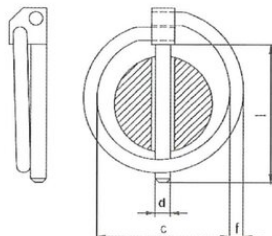

### Produktinformation

Safety linch pin equipped with a spring.

... [Read more](#)

---

### Ritning & mått

### Lyfttabell

Art.nr	Pin diameter mm	dmm mm	c mm	f mm mm	l mm mm	Vikt kg/100st	Packing Qty.
RES045	4,5	4,5	34	3,4	42	2	50
RES06	6	6	41	3,4	42	2,8	50
RES08	8	8	41	3,4	42	3,5	50
RES10	10	10	41	3,4	42	4,4	50
RES12	12	12	41	3,4	42	5,72	50