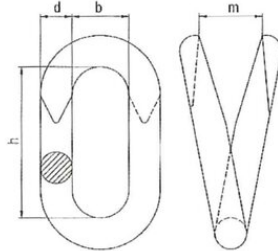

Chain repair links

Produktinformation

For extending and repairing commercial chains link is closed by hitting.

[... Read more](#)

Chain repair links

Ritning & mått

Lyfttabell

Art.nr	Material Diameter mm	d mm	b mm	h mm	m mm	Vikt kg/100st	Packing Qty.
KEKL03	3	3	6,5	16,5	4	0,32	100
KEKL04	4	4	8	20	5,5	0,73	100
KEKL05	5	5	9,5	23	6	1,44	100
KEKL06	6	6	10,5	29	7	2,13	100
KEKL08	8	8	15	37	9	5,45	100
KEKL10	10	10	17	37,5	9	9,8	100
KEKL12	12	12	19	39	11	18,3	100