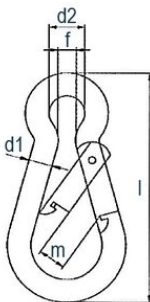

Carbine hooks

Produktinformation

For different attachments and suspensions.

... [Read more](#)

Carbine hooks

Ritning & mått

Lyfttabell

Art.nr	Längd mm	d1 mm mm	l mm mm	d2 mm mm	f mm mm	m mm mm	Vikt kg/100st	Packing Qty.
KH40	40	4	40	6	4	8	1,1	50
KH50	50	5	50	8	4	8	1,9	50
KH60	60	6	60	9	5	8	2,7	50
KH70	70	7	70	10	8	8	4,4	50
KH80	80	8	80	10	8	9	6,5	50
KH90	90	9	90	12	9	10	8,8	10
KH100	100	10	100	15	10	11	12,7	10
KH120	120	11	120	18	11	16	18	10
KH140	140	12	140	20	13	19	26	10
KH160	160	13	160	22	15	25	35	10
KH180	180	14	180	22	15	35	48	10