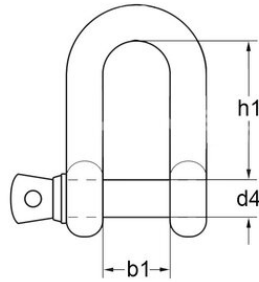

Commercial quality dee type shackles

Produktinformation

Commercial quality electro galvanized DEE shackles.

[... Read more](#)

Commercial quality dee type shackles

Ritning & mått

Lyfttabell

| Art.nr | Pin diameter mm | Approx breaking load t | d4 mm | b1 mm | h1 mm | Vikt kg/100st | Packing Qty. |
|--------|-----------------|------------------------|-------|-------|-------|---------------|--------------|
| SAKY05 | 5 | 0,4 | 5 | 10 | 20 | 1,6 | 50 |
| SAKY06 | 6 | 0,5 | 6 | 12 | 24 | 3,2 | 50 |
| SAKY08 | 8 | 1 | 8 | 16 | 32 | 7 | 50 |
| SAKY10 | 10 | 1,5 | 10 | 20 | 40 | 13,4 | 25 |
| SAKY12 | 12 | 2,5 | 12 | 25 | 48 | 25 | 10 |
| SAKY14 | 14 | 3 | 14 | 28 | 53 | 34 | 10 |
| SAKY16 | 16 | 4 | 16 | 32 | 60 | 53 | 10 |
| SAKY20 | 20 | 5,5 | 20 | 38 | 74 | 92 | 1 |
| SAKY22 | 22 | 7,5 | 22 | 44 | 85 | 140 | 1 |
| SAKY25 | 25 | 10 | 25 | 51 | 97 | 215 | 1 |
| SAKY28 | 28 | 16 | 28 | 56 | 107 | 340 | 1 |
| SAKY38 | 38 | 25 | 38 | 76 | 146 | 760 | 1 |