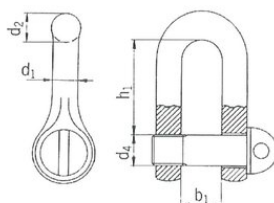

### Produktinformation

Electro galvanized shackles approved for lifting.

... [Read more](#)

**Märkning:** CE-märkning

**Säkerhetsfaktor:** 5:1

## Electro galvanized shackles with locking DIN 82101

### Ritning & mått

### Lyfttabell

Art.nr	Max last (WLL) ton	Förpackning	d4 mm	b1 mm	d1 mm	d2 mm	h1 mm	Vikt kg
SAKD0400L	0,4	25	10	14	8	19	30	0,097
SAKD0630L	0,6	25	12	17	10	21	36	0,18
SAKD1000L	1	25	16	21	13	23	49	0,3
SAKD1600L	1,6	25	20	27	17	26	61	0,57
SAKD2000L	2	1	22	30	19	29	67	0,98
SAKD2500L	2,5	1	24	33	21	33	73	1,3
SAKD3150L	3	1	27	38	24	37	84	1,85
SAKD4000L	4	1	30	42	27	41	91	2,53
SAKD5000L	5	1	36	47	30	45	111	4
SAKD6300L	6	1	39	53	34	55	120	5,3
SAKD8000L	8	1	45	60	38	60	140	7,9
SAKD10000L	10	1	48	66	42	65	147	10
SAKD16000L	16	1	60	81	52	75	185	19,2
SAKD20000L	20	1	68	90	58	80	211	28
SAKD25000L	25	1	72	100	63	-	221	34
SAKD32000L	32	1	80	110	70	-	246	49
SAKD40000L	40	1	90	125	80	-	276	75