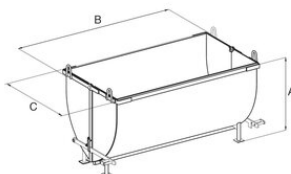

## Lyfttabell

Art.nr	Max last (WLL) ton	Volume liter	Amm mm	B mm	C mm	Vikt kg
KONTTIAV0800	2,08	800	1 043	1 086	1 226	170
KONTTIAV1000	2,6	1 000	1 043	1 386	1 226	190
KONTTIAV1500	3,9	1 500	1 044	1 792	1 226	265
KONTTIAV2000	5,2	2 000	1 155	2 198	1 234	390
KONTTIAV3000	7,8	3 000	1 328	2 210	1 550	610