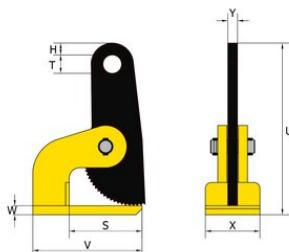

Clamps for horizontal lifting in pairs

Produktinformation

For horizontal lifting of steel plates in pairs (only one plate at a time).

... [Read more](#)

Märkning: Enligt standard, CE-märkning

Standard: EN 13155

Säkerhetsfaktor: 4:1

Clamps for horizontal lifting in pairs

Ritning & mått

Lyfttabell

Art.nr	Jaw width mm	WLL/pair ton	H mm	T mm	S mm	W mm	V mm	Y mm	U mm	X mm	Vikt kg
LTVABT1500	0-50	1,5	19	22	100	16	120	16	220	102	4,2
LTVABT3000	0-50	3,0	25	30	125	20	205	18	260	88	7,2
LTVABT5000	0-55	5,0	16	30	100	58	185	20	265	75	7,5