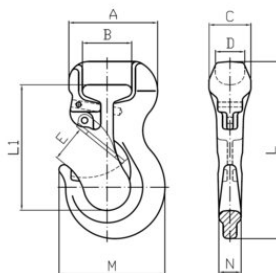

Web sling hook, grade 100

Produktinformation

Web sling hook is designed to be used for webbing and round slings. Hook is slided to a belt or a sling.

The hooks are color coded:

- 1 t: **purple**
- 2 t: **green**
- 3 t: **yellow**
- 5 t: **red**
- 6 t: **brown**
- 8 t: **blue**
- 10 t: **orange**

... [Read more](#)

Märkning: CE-märkning

Säkerhetsfaktor: 4:1

Klass: 10

Web sling hook, grade 100

Ritning & mått

Lyfttabell

Art.nr	Max last (WLL) ton	Amm mm	B mm	C mm	Dmm mm	E mm	Mmm mm	Nmm mm	L1mm mm	L mm	Vikt kg
JOKERKOU1	1	57	35	28	18	24	73	17	84	117	0,45
JOKERKOU2	2	72	40	34	24	28	86	18	102	143	0,9
JOKERKOU3	3	87	47	38	29	30	108	24	120	168	1,48
JOKERKOU5	5	131	73	45	35	43	131	28	155	224	3,4
JOKERKOU6	6	-	70	-	-	43	-	36	147	-	4,5
JOKERKOU8	8	-	105	-	-	65	-	40	200	-	9,7
JOKERKOU10	10	-	105	-	-	65	-	40	200	-	9,7