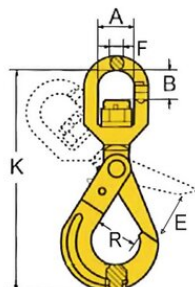

Eye self-locking hook with swivel, grade 80

Produktinformation

Due to the swivel the hook is easy to align into the wanted direction. The hook locks automatically when lifting starts.

... [Read more](#)

Märkning: Enligt standard, CE-märkning
Standard: EN 1677-3

Säkerhetsfaktor: 4:1
Klass: 8

Eye self-locking hook with swivel, grade 80

Ritning & mått

Lyfttabell

Art.nr	Max last (WLL) ton	Till kätting Ø mm	Kmm mm	E mm	B mm	F mm	Rmm mm	Amm mm	Vikt kg
VAKL6	1,12	6	170	29	22	11	34	32	0,71
VAKL78	2	7/8	210	34	26	12	46	35	1,1
VAKL10	3,15	10	247	44	34	15	56	42	2
VAKL13	5,3	13	302	52	38	16	69	50	4
VAKL16	8	16	383	60	55	21	86	61	7,3
VAKL20	12,5	20	418	83	61	26	100	72	11,6