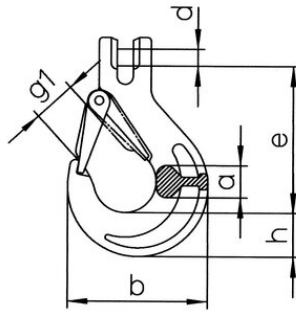

### Produktinformation

**General:** General purpose hook.

[... Read more](#)

---

**Märkning:** Enligt standard

**Standard:** EN 1677-3

**Säkerhetsfaktor:** 4:1

**Klass:** 12

### Ritning & mått

### Lyfttabell

Art.nr	Benämning	Kätting Ø mm	Max last (WLL) ton	Chain Ø inch	e mm	h mm	a mm	b mm	d mm	g1mm mm	Vikt kg
SALKH1207	HKS/SUN 7	7	2,36	9/32	93	27	21	89	9,5	26	0,67
SALKH1208	HKS/SUN 8	8	3	5/16	92	27	21	89	11	26	0,67
SALKH1210	HKS/SUN 10	10	5	3/8	108	33	25	110	14	31	1,23
SALKH1213	HKS/SUN 13	13	8	1/2	130	41	34	132	17,5	38	2,42
SALKH1216	HKS/SUN 16	16	12,2	5/8	158	49	37	160	21	45	4,22