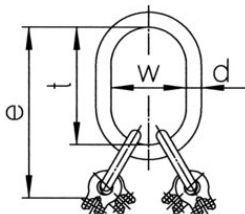

4 Special Clevis Sub-Assembly GTKR/SUN

Produktinformation

General: For 3 and 4-leg slings with shortening element.

... [Read more](#)

Säkerhetsfaktor: 4:1

Klass: 12

4 Special Clevis Sub-Assembly GTKR/SUN

Ritning & mått

Lyfttabell

Art.nr	Benämning	Kätting Ø	Max last (WLL) ton	can be used with single hook acc. DIN15401 up to nr.	WLL 45- 60° ton	dmm mm	t mm	w mm mm	e mm mm	Vikt kg
NRL124H07OM	GTKR/SUN 4-7	7	5	10	3,55	27	190	110	287	4,11
NRL124H08OM	GTKR/SUN 4-8	8	6,3	10	4,5	27	190	110	287	4,15
NRL124H10OM	GTKR/SUN 4-10	10	10,6	12	7,5	30	190	110	326	6,62
NRL124H13OM	GTKR/SUN 4-13	13	17	12	11,8	38	275	150	479	14,27
NRL124H16OM	GTKR/SUN 4-16	16	25,6	12	18,3	38	275	150	503	21,25