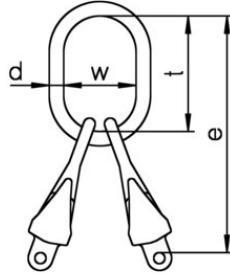

2 Special Clevis Sub-Assembly GTVK/SUN

Produktinformation

General: For 2-leg slings with shortening element.

[... Read more](#)

Säkerhetsfaktor: 4:1

Klass: 12

2 Special Clevis Sub-Assembly GTVK/SUN

Ritning & mått

Lyfttabell

Art.nr	Benämning	Kätting Ø	Max last (WLL) ton	can be used with single hook acc. DIN15401 up to nr.	WLL 45-60° ton	d mm	t mm	w mm mm	e mm	Vikt kg
NRL1207	GTVK/SUN 2-7	7	3,35	6	2,36	19	160	95	284	2,62
NRL1208	GTVK/SUN 2-8	8	4,25	6	3	19	160	95	284	2,64
NRL1210	GTVK/SUN 2-10	10	7,1	10	5	23	170	105	328	4,83
NRL1213	GTVK/SUN 2-13	13	11,2	10	8	30	190	110	391	10,54
NRL1216	GTVK/SUN 2-16	16	17	12	12,2	38	275	150	508	18,33