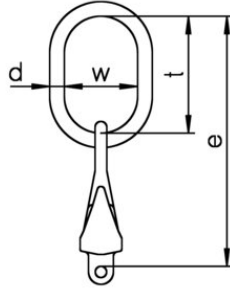

1 Special Clevis Sub-Assembly GTVK/SUN

Produktinformation

General: For 1-leg slings with shortening element.

[... Read more](#)

Säkerhetsfaktor: 4:1

Klass: 12

1 Special Clevis Sub-Assembly GTVK/SUN

Ritning & mått

Lyfttabell

Art.nr	Benämning	Kätting \emptyset	Max last (WLL) ton	can be used with single hook acc. DIN15401 up to nr.	d mm	t mm	w mm	e mm	Vikt kg
NOR1207	GTVK/SUN 1-7	7	2,36	4	14	120	70	244	1,22
NOR1208	GTVK/SUN 1-8	8	3	5	17	140	80	264	1,48
NOR1210	GTVK/SUN 1-10	10	5	6	19	160	95	318	2,63
NOR1213	GTVK/SUN 1-13	13	8	10	27	190	110	391	6,11
NOR1216	GTVK/SUN 1-16	16	12,2	12	30	190	110	423	8,9