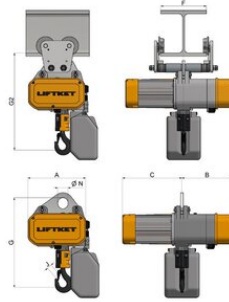

Eltelfer LIFTKET 4.000 – 25.000 kg

Ritning & mått

Mer information / Reservdelar

Art.nr	Max last (WLL) ton	Lifting speed m/min	Antal kättingfall	Motor kW	Duty rating % ED	Klass ISO/FEM	Lyftkätting mm	A mm	B mm	C mm	G mm	G2 mm	øN mm	J mm	Vikt kg
SKT6300MV2	6	5.6/1.4	1	6.4/1.6	60/40	M3 / 1Bm	16x45	567	183	434	825	901	65	42	224
SKT8000MV2	8	2.8/0.7	2	6.0/1.3	60/40	M5 / 2m	16x45	567	183	434	918	994	65	50	246
SKT10000MV2	10	2.8/0.7	2	6.0/1.3	60/40	M4 / 1Am	16x45	567	183	434	918	994	65	50	246
SKT12500MV2	12	2.8/0.7	2	6.4/1.6	60/40	M3 / 1Bm	16x45	567	183	434	918	994	65	50	246
SKT25000MV2	25	3.2/0.8	2	12.5/3.1	25/10	M3 / 1Bm	23.5x66	700	423	556	1 456	1 703	65	67	613

WLL

(ton)	(mm)	(mm)	(mm)	(mm)	(mm)	(mm)	(mm)

4	567	183	434	825	901	65	42

5	567	183	434	825	901	65	42

6	567	183	434	825	901	65	42

8	567	183