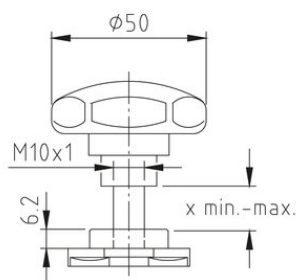

### Lisätiedot / Varaosat

Tuotekoodi	Koodi	Sidontakyky LC daN	Koko	x min.-max. mm mm	Paino kg
ANKKURIM14	ANKKURIM14	2 000	M10	7-12	0,12
ANKKURIM24	ANKKURIM24	2 000	M10	14-24	0,12
ANKKURIM34	ANKKURIM34	2 000	M10	24-24	0,13