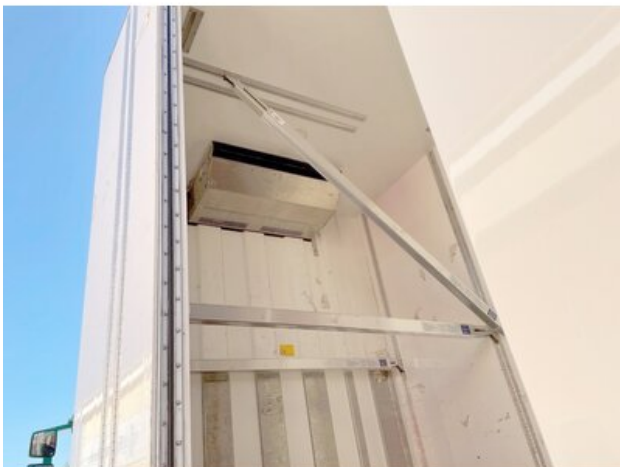

## TDF-välitasopalkin ripustuslevy kattoon

### Tuotekuvaus

Sopii TDF-välitasopalkille.

**RLEVYKI2:** Kattokisko, pituus 1000 mm

**RLEVY2:** Sopii TDF- ja TD-välitasopalkille

Tuotekoodi	Koodi	Mitat mm	Toimitusaika-arvio vrk
RLEVY2	RLEVY2	115×89×54/27	1
RLEVYKI2	RLEVYKI2	1 000	1