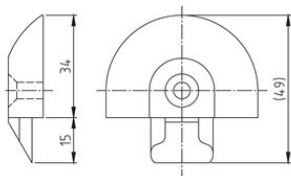

Lentokonekiskon päatekappale

Tuotekuvaus

Sopii EPKISKO5011- ja EPKISKO50-kiskoihin.

... [Read more](#)

Materiaali: Muovi

Lentokonekiskon päätekappale

Mittakuva

Lisätiedot / Varaosat