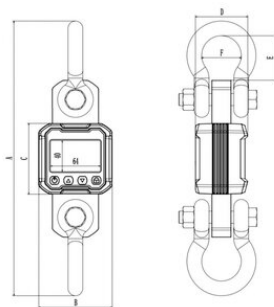

... [Read more](#)

Materiaali: Alumiini

Merkintä: CE-merkintä

Lämpötila-alue: -10-(+)40°C

Huomautus: Sakkelit sisältyvät toimitukseen

Varmuuskerroin: 4:1

Etäluettava nosturivaaka/kuormanilmaisin 3-10 t

Mittakuva