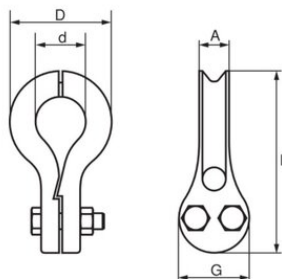

Lukkokoussi

Tuotekuvaus

Lukkokoussi teräsköysille.

Lukkokoussin tekniset tiedot:

[... Read more](#)

Materiaali: Teräs

Pintakäsittely: Sinkitty

Huomautus: Ennen muttereiden kiristystä on varmistettava, että köysi kiristyy koussin sisällä tiukasti uraa vasten.

Lukkokoussi

Mittakuva

Lisätiedot / Varaosat

Tuotekoodi	Köyden halkaisija mm	A mm	D, mm	dmm mm	G, mm	L mm	Paino kg
LUKO6	5-6	9	39	22	25	69	0,1
LUKO9	7-9	15	56	30	38	106	0,5
LUKO12	10-12	20	82	41	47	152	1
LUKO16	13-16	24	99	57	59	193	2
LUKO20	17-20	36	130	68	75	242	3,8