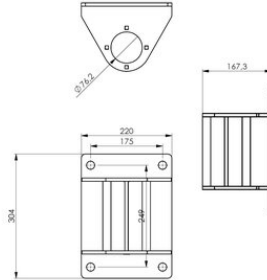

Gebuwin seinäkiinnitysankkuri Davit-puominostimelle

Tuotekuvaus

Sinkitty seinään pultattava ankkurointipiste Davit-puominosturille. Sopii kaikkiin Davit-puominostinmalleihin.

... [Read more](#)

Materiaali: Teräs
Pintakäsittely: Sinkitty

Gebuwin seinäkiinnitysankkuri Davit-puominostimelle

Mittakuva

Lisätiedot / Varaosat

Tuotekoodi	Koodi	Paino kg
77001844	WSSD	7,6