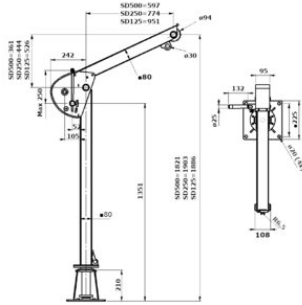

Gebuwin Davit-puominostimet 125 - 500 kg

Tuotekuvaus

Erittäin kätevä ja kompaktin kokoinen kannettava puominostin joka voidaan helposti taittaa kuljetusasentoon. Puomi kääntyy 360°. Puominostin sisältää teräsköyden koukulla. Vinssi on integroitu nostimen runkoon.

- helppo kuljettaa, paino vain 25 kg
- voidaan kääntää 360° (kuulalaakeroitu)
- huoltovapaa
- säädettävä kampi
- puomin ulottuma: 60 / 80 / 100 cm

Lisävarusteet:

- sinkitty pinta (6-8 mikronia) (EV)
- ruostumaton SAE 316 (SST316)
- ATEX-sertifioitu (EX)
- ankkurikiinnitys lattiaan, seinään sekä betoniin valettu
- kantolaukku ja sadesuoja

... [Read more](#)

Merkintä: Standardin mukaan, CE-merkintä

Pintakäsittely: Maalattu harmaa (RAL 7035) DIN 12944, C1M mukaisesti

Standardi: EN 13157

Varmuuskerroin: 4:1

Gebuwin Davit-puominostimet 125 - 500 kg

Mittakuva

Lisätiedot / Varaosat

Tuotekoodi	Koodi	Työkuorma t	Työkuorma rummun ylin kerros kg	Rummun kapasiteetti viimeinen kerros m	Köyden halkaisija mm	Max. ulottuma mm	Paino kg
SD125	SD125	0,125	125	18	4	951 mm	30
SD250	SD250	0,25	250	18	4	774 mm	30
SD500	SD500	0,5	500	13	5	597 mm	30