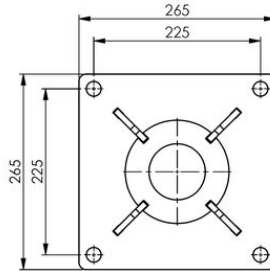

Gebuwin ankkurointipiste Davit-puominostimelle

Tuotekuvas

Sinkitty lattiaan pultattava ankkurointipiste Davit-puominosturille. Sopii kaikkiin Davit-puominostinmalleihin.

... [Read more](#)

Materiaali: Teräs
Pintakäsittely: Sinkitty

Gebuwin ankkurointipiste Davit-puominostimelle

Mittakuva

Lisätiedot / Varaosat

Tuotekoodi	Paino kg
77001847	8,5