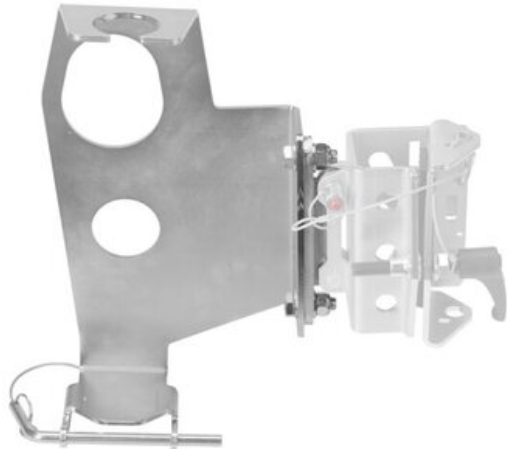

## Kiinnitysteline CRW300-UB

### Tuotekuvaus

Kiinnitysteline sopii [CRW300](#)-kelautuvaan putoamistarraimeen. Kiinnitystelinettä käytetään yhdessä [UTB](#)-lisävarusteen kanssa, jolla CRW300-putoamistarrain voidaan kiinnittää [TM15](#)-kolmijalkaan.

**Materiaali:** Galvanoitu teräs

| Tuotekoodi | Työkuorma<br>t | Vähimmäismurtokuorma<br>kN | Varmuuskerroin | Paino<br>kg | Toimitusaika |
|------------|----------------|----------------------------|----------------|-------------|--------------|
| CRW300-UB  | 0,14           | 15                         | 10:1           | 3,29        | 0            |