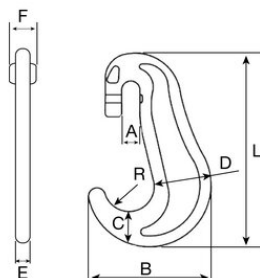

### Tuotekuvaus

- avokoukku liitetään suoraan sidontaketjuun
- pitkähahloisille ketjuille

### Avokoukun tekniset tiedot:

... [Read more](#)

**Materiaali:** Teräs

**Pintakäsittely:** Maalattu, keltainen

### Mittakuva