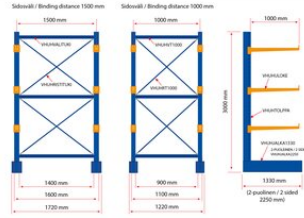

Raskaat ulokehyllyt

Tuotekuvaus

Ulokehylly / oksahylly auttaa varastoimaan pitkää tavaraa tehokkaasti tilaa säästäen. Toimitetaan myös asiakkaan mittojen mukaan. Ulokehyllystä on saatavana aloitusosa sekä jatko-osa, joka toimitetaan ilman toista päätyelementtiä, joten hylly voidaan liittää aloitusosan jatkoksi, jos halutaan yhdistää useampi hylly peräkkäin. Valikoimassa on 1- ja 2-puolinen malli. Hyllyjen sidosväli on 1000 tai 1500 mm. 1500 mm on vakiosidosväli.

Ulokehyllyn / oksahyllyn tekniset tiedot:

[... Read more](#)

Ominaisuudet: Ulokkeen pituus 1000 mm | yhden ulokkeen kantavuus 400 kg

Materiaali: Teräs

Pintakäsittely: Maalattu, sininen/oranssi

Raskaat ulokehylyt

Mittakuva

Lisätiedot / Varaosat

Tuotekoodi	Koodi	Korkeus mm	Paino kg
VHUR1A	VHUR1A	3 000	246
VHUR1J	VHUR1J	3 000	137
VHUR2A	VHUR2A	3 000	336
VHUR2J	VHUR2J	3 000	184

TUOTETIEDOT

Tuote	Malli	Osa	Ulokkeiden lkm	Korkeus mm	Sidosväli mm	Ulokkeen pituus mm	Ulokkeen kantavuus Kg
VHUR1A	1-puolinen	Hylly	6	3000	1000 tai 1500	1000	400
VHUR1J	1-puolinen	Hylly	3	3000	1000 tai 1500	1000	400
VHUR2A	2-puolinen	Hylly	12	3000	1000 tai 1500	1000	400
VHUR2J	2-puolinen	Hylly	6	3000	1000 tai 1500	1000	400
VHUHULOKE		Orsi/uloke				1000	400