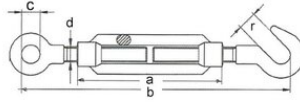

Vanttiruuvit DIN 1480 silmukka-koukku

Tuotekuvaus

Kauppalaadun vanttiruuvit moneen käyttötarkoitukseen.

Vanttiruuvin tekniset tiedot:

[... Read more](#)

Materiaali: Teräs

Pintakäsittely: Sähkösinkitty

Huomautus: Ei nostoon

Vanttiruuvit DIN 1480 silmukka-koukku

Mittakuva

Lisätiedot / Varaosat

Tuotekoodi	Pituus mm	Kierre	a mm	b mm	c mm	d mm	r mm	Paino kg	Pakkausko kpl
VRSK06	156-236	6	110	156 – 236	8	6	8	0,095	10
VRSK08	160-240	8	110	160 – 240	10	8	11	0,165	10
VRSK10	170-263	10	125	170 – 263	13	10	14	0,29	10
VRSK12	201-285	12	125	201 – 285	17	12	16	0,43	10
VRSK14	222-322	14	140	222 – 322	17	14	18	0,62	10
VRSK16	259-377	16	170	259 – 377	19	16	19	0,92	10
VRSK20	307-445	20	200	307 – 445	24	20	20	1,63	1
VRSK22	342-496	22	220	342 – 496	27	22	26	2,2	1
VRSK24	377-561	24	255	377 – 561	27	24	26	3	1
VRSK30	391-570	30	255	391 – 570	31	30	33	4,6	1