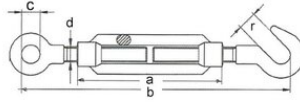

Vanttiruuvit DIN 1480 silmukka-koukku

Tuotekuvaus

Kauppalaadun vanttiruuvit moneen käyttötarkoitukseen.

Vanttiruuvin tekniset tiedot:

[... Read more](#)

Materiaali: Teräs

Pintakäsittely: Sähkösinkitty

Huomautus: Ei nostoon

Vanttiruuvit DIN 1480 silmukka-koukku

Mittakuva

Lisätiedot / Varaosat

Tuotekoodi	Pituus mm	Kierre	a mm	b mm	c mm	d mm	r mm	Paino kg	Pakkauskoko kpl
VRSK06	156-236	6	110	156 – 236	8	6	8	0,095	10
VRSK08	160-240	8	110	160 – 240	10	8	11	0,165	10
VRSK10	170-263	10	125	170 – 263	13	10	14	0,29	10
VRSK12	201-285	12	125	201 – 285	17	12	16	0,43	10
VRSK14	222-322	14	140	222 – 322	17	14	18	0,62	10
VRSK16	259-377	16	170	259 – 377	19	16	19	0,92	10
VRSK20	307-445	20	200	307 – 445	24	20	20	1,63	1
VRSK22	342-496	22	220	342 – 496	27	22	26	2,2	1
VRSK24	377-561	24	255	377 – 561	27	24	26	3	1
VRSK30	391-570	30	255	391 – 570	31	30	33	4,6	1