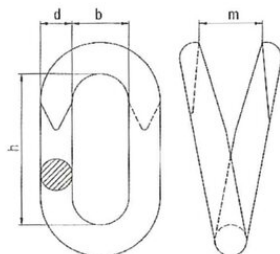

Ketjukorjauslenkit

Tuotekuvaus

Ketjukorjauslenkki soveltuu yleislaadun ketjun jatkamiseen ja korjauksiin. Lenkki lyödään kiinni.

Ketjukorjauslenkin tekniset tiedot:

... [Read more](#)

Materiaali: Teräs

Pintakäsittely: Sähkösinkitty

Varoitus: Ei nostoon

Ketjukorjauslenkit

Mittakuva

Lisätiedot / Varaosat

Tuotekoodi	Materiaalivahvuus mm	d mm	b mm	h mm	m mm	Paino kg/100 kpl	Pakkauskoko kpl
KEKL03	3	3	6,5	16,5	4	0,32	100
KEKL04	4	4	8	20	5,5	0,73	100
KEKL05	5	5	9,5	23	6	1,44	100
KEKL06	6	6	10,5	29	7	2,13	100
KEKL08	8	8	15	37	9	5,45	100
KEKL10	10	10	17	37,5	9	9,8	100
KEKL12	12	12	19	39	11	18,3	100