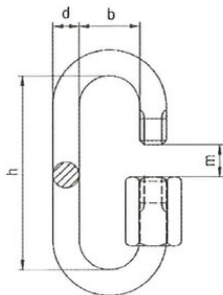

Ketjupikaliittimet

Tuotekuvaus

Ketjupikaliittimet soveltuvat yleislaadun ketjun jatkamiseen ja korjauksiin. Liittimen sivussa on aukaistava ruuvi.

Ketjupikaliittimen tekniset tiedot:

... [Read more](#)

Materiaali: Teräs

Pintakäsittely: Sähkösinkitty

Varoitus: Ei nostoon

Ketjupikaliittimet

Mittakuva

Lisätiedot / Varaosat

Tuotekoodi	Materiaalivahvuus mm	d mm	b mm	h mm	m mm	Paino kg/100 kpl	Pakkausko kpl
KEPL03	3	3	10	29	5	1,2	50
KEPL04	4	4	11	32	5,5	1,2	50
KEPL05	5	5	13	39	6,5	2,5	50
KEPL06	6	6	14	45	7,5	3,6	50
KEPL08	8	8	18	60	10	7,8	50
KEPL10	10	10	20	69	12	13,8	20
KEPL12	12	12	25	82	15	20	20
KEPL14	14	14	26	93	17	40	1
KEPL16	16	16	29	108	19	60	1