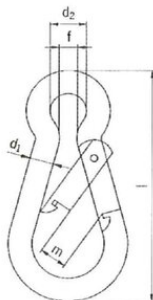

### Karbiinihaan / palomiehenhaan tekniset tiedot:

... [Read more](#)

**Materiaali:** Teräs

**Pintakäsittely:** Sähkösinkitty

**Varoitus:** Ei nostoon

### Mittakuva

### Lisätiedot / Varaosat

Tuotekoodi	Pituus mm	d1 mm mm	l mm mm	d2 mm mm	f mm mm	m mm mm	Paino kg/100 kpl	Pakkausko kpl
KH60L	60	6	60	9	5	8	2,9	50
KH70L	70	7	70	10	8	8	4,6	50
KH80L	80	8	80	10	8	9	6,9	50
KH100L	100	10	100	15	10	12	13,4	10
KH120L	120	11	120	18	11	16	19	10
KH140L	140	12	140	20	13	19	26,5	10