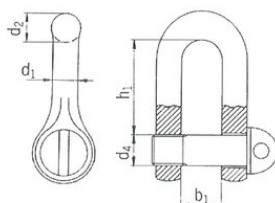

Sähkösinkityt sakkelit lukituksella DIN 82101

Tuotekuvaus

Nostoihin hyväksytyt sähkösinkityt sakkelit lukituksella.

Sähkösinkittyjen sakkeliin tekniset tiedot:

... [Read more](#)

Materiaali: Teräs

Merkintä: CE-merkintä

Pintakäsittely: Sähkösinkitty

Huomautus: Saatavana myös kuumasinkittynä, kysy lisää myynnistämme

Varmuuskerroin: 5:1

Sähkösinkityt sakkelit lukituksella DIN 82101

Mittakuva

Lisätiedot / Varaosat

Tuotekoodi	Työkuorma t	Pakkausko- koko kpl	d4 mm mm	b1 mm mm	d1 mm mm	d2 mm mm	h1mm mm	Paino kg
SAKD0400L	0,4	25	10	14	8	19	30	0,097
SAKD0630L	0,6	25	12	17	10	21	36	0,18
SAKD1000L	1	25	16	21	13	23	49	0,3
SAKD1600L	1,6	25	20	27	17	26	61	0,57
SAKD2000L	2	1	22	30	19	29	67	0,98
SAKD2500L	2,5	1	24	33	21	33	73	1,3
SAKD3150L	3	1	27	38	24	37	84	1,85
SAKD4000L	4	1	30	42	27	41	91	2,53
SAKD5000L	5	1	36	47	30	45	111	4
SAKD6300L	6	1	39	53	34	55	120	5,3
SAKD8000L	8	1	45	60	38	60	140	7,9
SAKD10000L	10	1	48	66	42	65	147	10
SAKD16000L	16	1	60	81	52	75	185	19,2
SAKD20000L	20	1	68	90	58	80	211	28
SAKD25000L	25	1	72	100	63	-	221	34
SAKD32000L	32	1	80	110	70	-	246	49
SAKD40000L	40	1	90	125	80	-	276	75